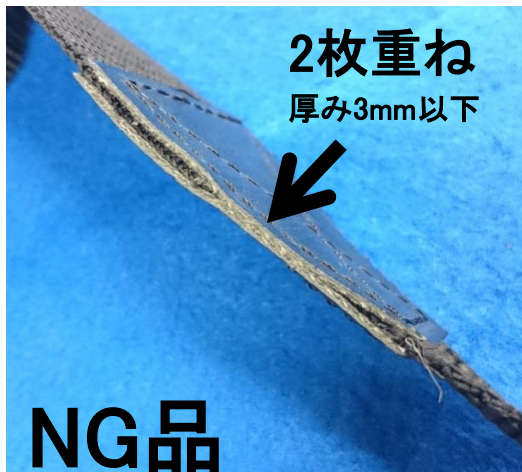

## 自主回収のお知らせ

平素はTyrell製品をご愛顧くださり、誠にありがとうございます。

この度、一部の商品に不具合が発見され、下記の内容で自主回収を実施させていただきます。  
お使いの商品が対象でないか、ご確認くださいませ様お願い申し上げます。

- ◆対象商品 : IVE用 輪行バッグSP ショルダーストラップ
- ◆回収理由 : ショルダーストラップの接続部分が強度不測の為、ご使用中に破断する危険が御座います。
- ◆対応 : 代替品と交換(不良品は回収させていただきます)  
※交換はショルダーストラップのみです

【対象商品画像】

弊社へ代替品発送依頼 → 弊社より代替品を発送 → 代替品と同封の返送用ゆうパックにて、回収対象品をご返却(ポストへの投函可)

### 確認方法

バッグに付属している、ショルダーストラップの接続部分をご確認ください(左画像の○印部分)。

接続部分に使用されている、レザーが2重縫いか、4重縫いかをご確認ください。

2重縫い(厚み3mm以下)の場合は、回収対象品です。