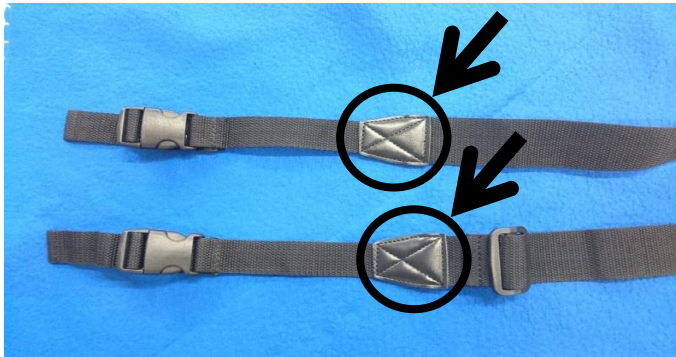

## 自主回収のお知らせ

平素はTyrell製品をご愛顧くださり、誠にありがとうございます。

この度、一部の商品に不具合が発見され、下記の内容で自主回収を実施させていただきます。  
お使いの商品が対象でないか、ご確認くださいませ様お願い申し上げます。

- ◆対象商品 : IVE用 輪行バッグSP ショルダーストラップ
- ◆回収理由 : ショルダーストラップの接続部分が強度不測の為、ご使用中に破断する危険が御座います。
- ◆対応 : 代替品と交換(不良品は回収させていただきます)  
※交換はショルダーストラップのみです

### 確認方法

バッグに付属している、ショルダーストラップの接続部分をご確認ください(左画像の○印部分)。

接続部分に使用されている、レザーが2重縫いか、4重縫いかをご確認ください。

2重縫い(厚み3mm以下)の場合は、回収対象品です。