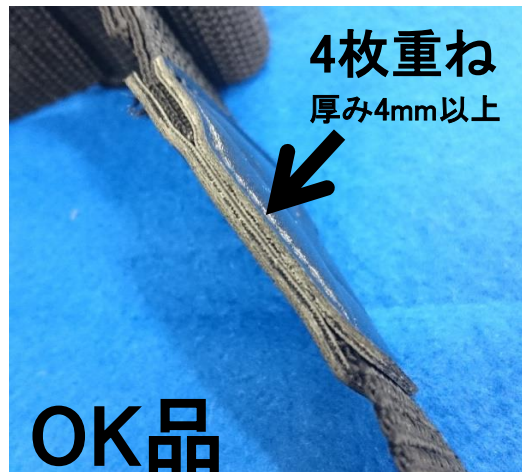

## 自主回収のお知らせ

平素はTyrell製品をご愛顧くださり、誠にありがとうございます。

この度、一部の商品に不具合が発見され、下記の内容で自主回収を実施させていただきます。  
お使いの商品が対象でないか、ご確認くださいませ様お願い申し上げます。

- ◆対象商品 : IVE用 輪行バッグSP ショルダーストラップ
- ◆回収理由 : ショルダーストラップの接続部分が強度不測の為、ご使用中に破断する危険が御座います。
- ◆対応 : 代替品と交換(不良品は回収させていただきます)  
※交換はショルダーストラップのみです

【対象商品画像】

弊社へ代替品発送依頼 → 弊社より代替品を発送 → 代替品と同封の返送用ゆうパックにて、回収対象品をご返却(ポストへの投函可)

### 確認方法

バッグに付属している、ショルダーストラップの接続部分をご確認ください(左画像の○印部分)。

接続部分に使用されている、レザーが2重縫いか、4重縫いかをご確認ください。

2重縫い(厚み3mm以下)の場合は、回収対象品です。